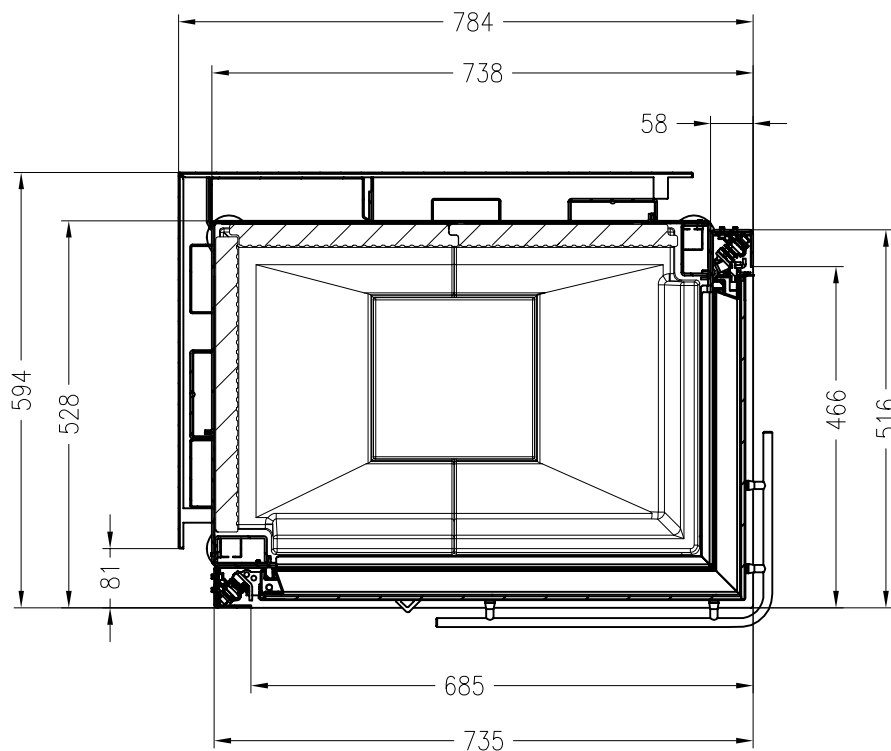

Vita angolo 68/48, SL

hochschiebbar

Stand: 01/2015

Seitenansicht
M~1:20

Vorderansicht
M~1:20

Seitenansicht
M~1:20

Horizontalschnitt
M~1:10

Alle Abbildungen und Zeichnungen sind urheberrechtlich geschützt.
Verwertung oder Veröffentlichung, auch einzelner Details, nur mit unserer Genehmigung.
Technische Änderungen und Irrtümer vorbehalten.