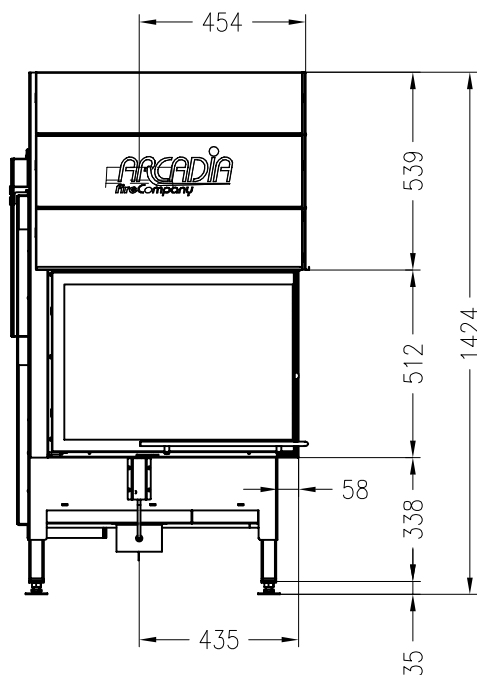

Vita angolo 68/48, SL

hochschiebbar

Stand: 01/2015

Seitenansicht
M~1:20

Vorderansicht
M~1:20

Seitenansicht
M~1:20

Horizontalschnitt
M~1:10

Alle Abbildungen und Zeichnungen sind urheberrechtlich geschützt.
Verwertung oder Veröffentlichung, auch einzelner Details, nur mit unserer Genehmigung.
Technische Änderungen und Irrtümer vorbehalten.