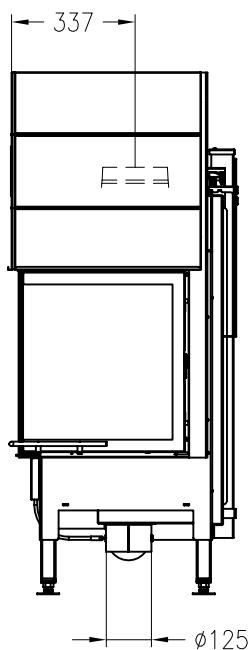

Vita angolo 68/48, SL

hochschiebbar

Stand: 01/2015

Seitenansicht
M~1:20

Vorderansicht
M~1:20

Seitenansicht
M~1:20

Horizontalschnitt
M~1:10

Alle Abbildungen und Zeichnungen sind urheberrechtlich geschützt.
Verwertung oder Veröffentlichung, auch einzelner Details, nur mit unserer Genehmigung.
Technische Änderungen und Irrtümer vorbehalten.